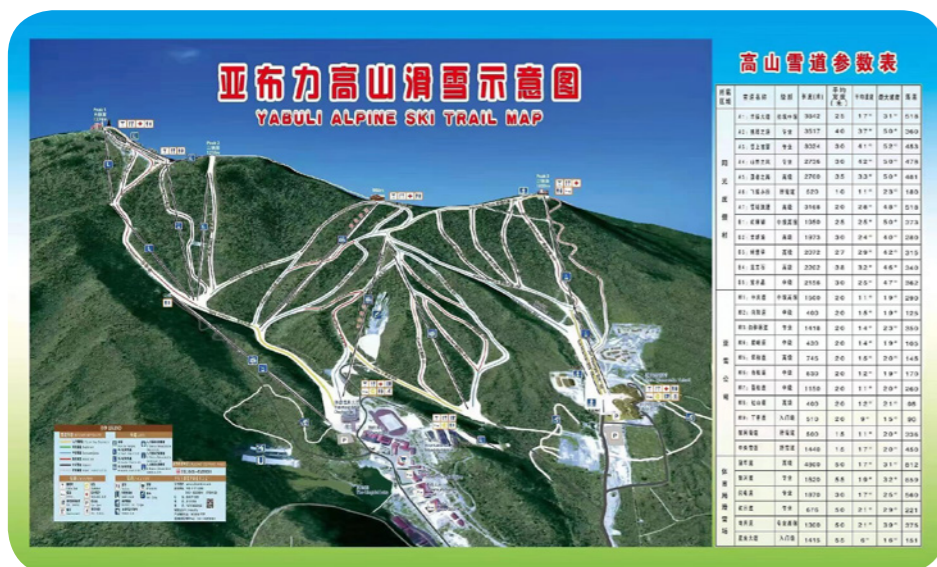

Mapa da área de Ski