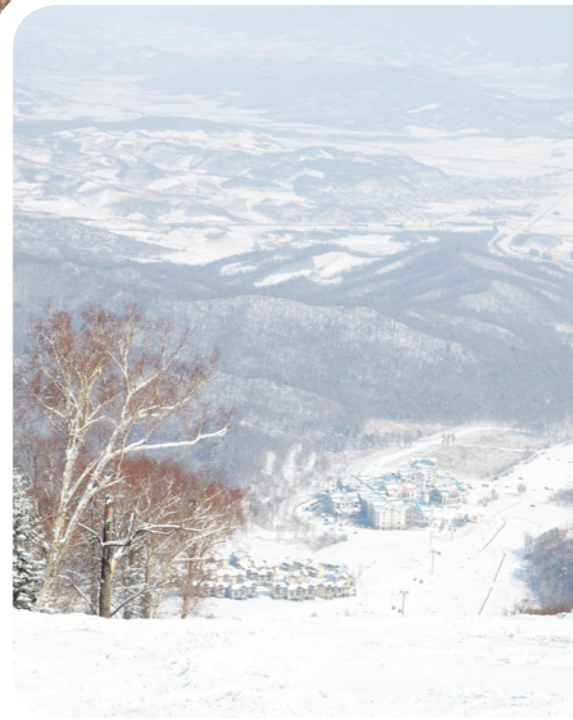

Pontos fortes do Resort:

- Voltar no tempo no topo de uma montanha ancestral pontilhada de pinheiros
- Seguir os passos da equipe de esqui chinesa na pista mais longa da Ásia
- Experimentar novas emoções no trapézio voador, no banho canadense, no karaoké
- Escutar suas crianças descrever os tesouros da natureza, graças ao Mini Club Med®
- Suas crianças aperfeiçoando as freagens ou os slaloms numa neve suave e fininha