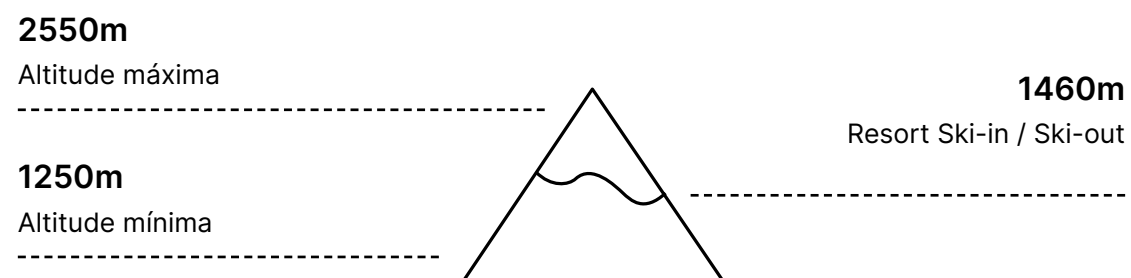

Mapa da área de Ski

Valmorel Grand Domaine

Pistas de Esqui Alpino

Número de pistas de esqui

Pistas de esqui cross-country

60 km

Zona(s) Freeride

Fun Zone(s)