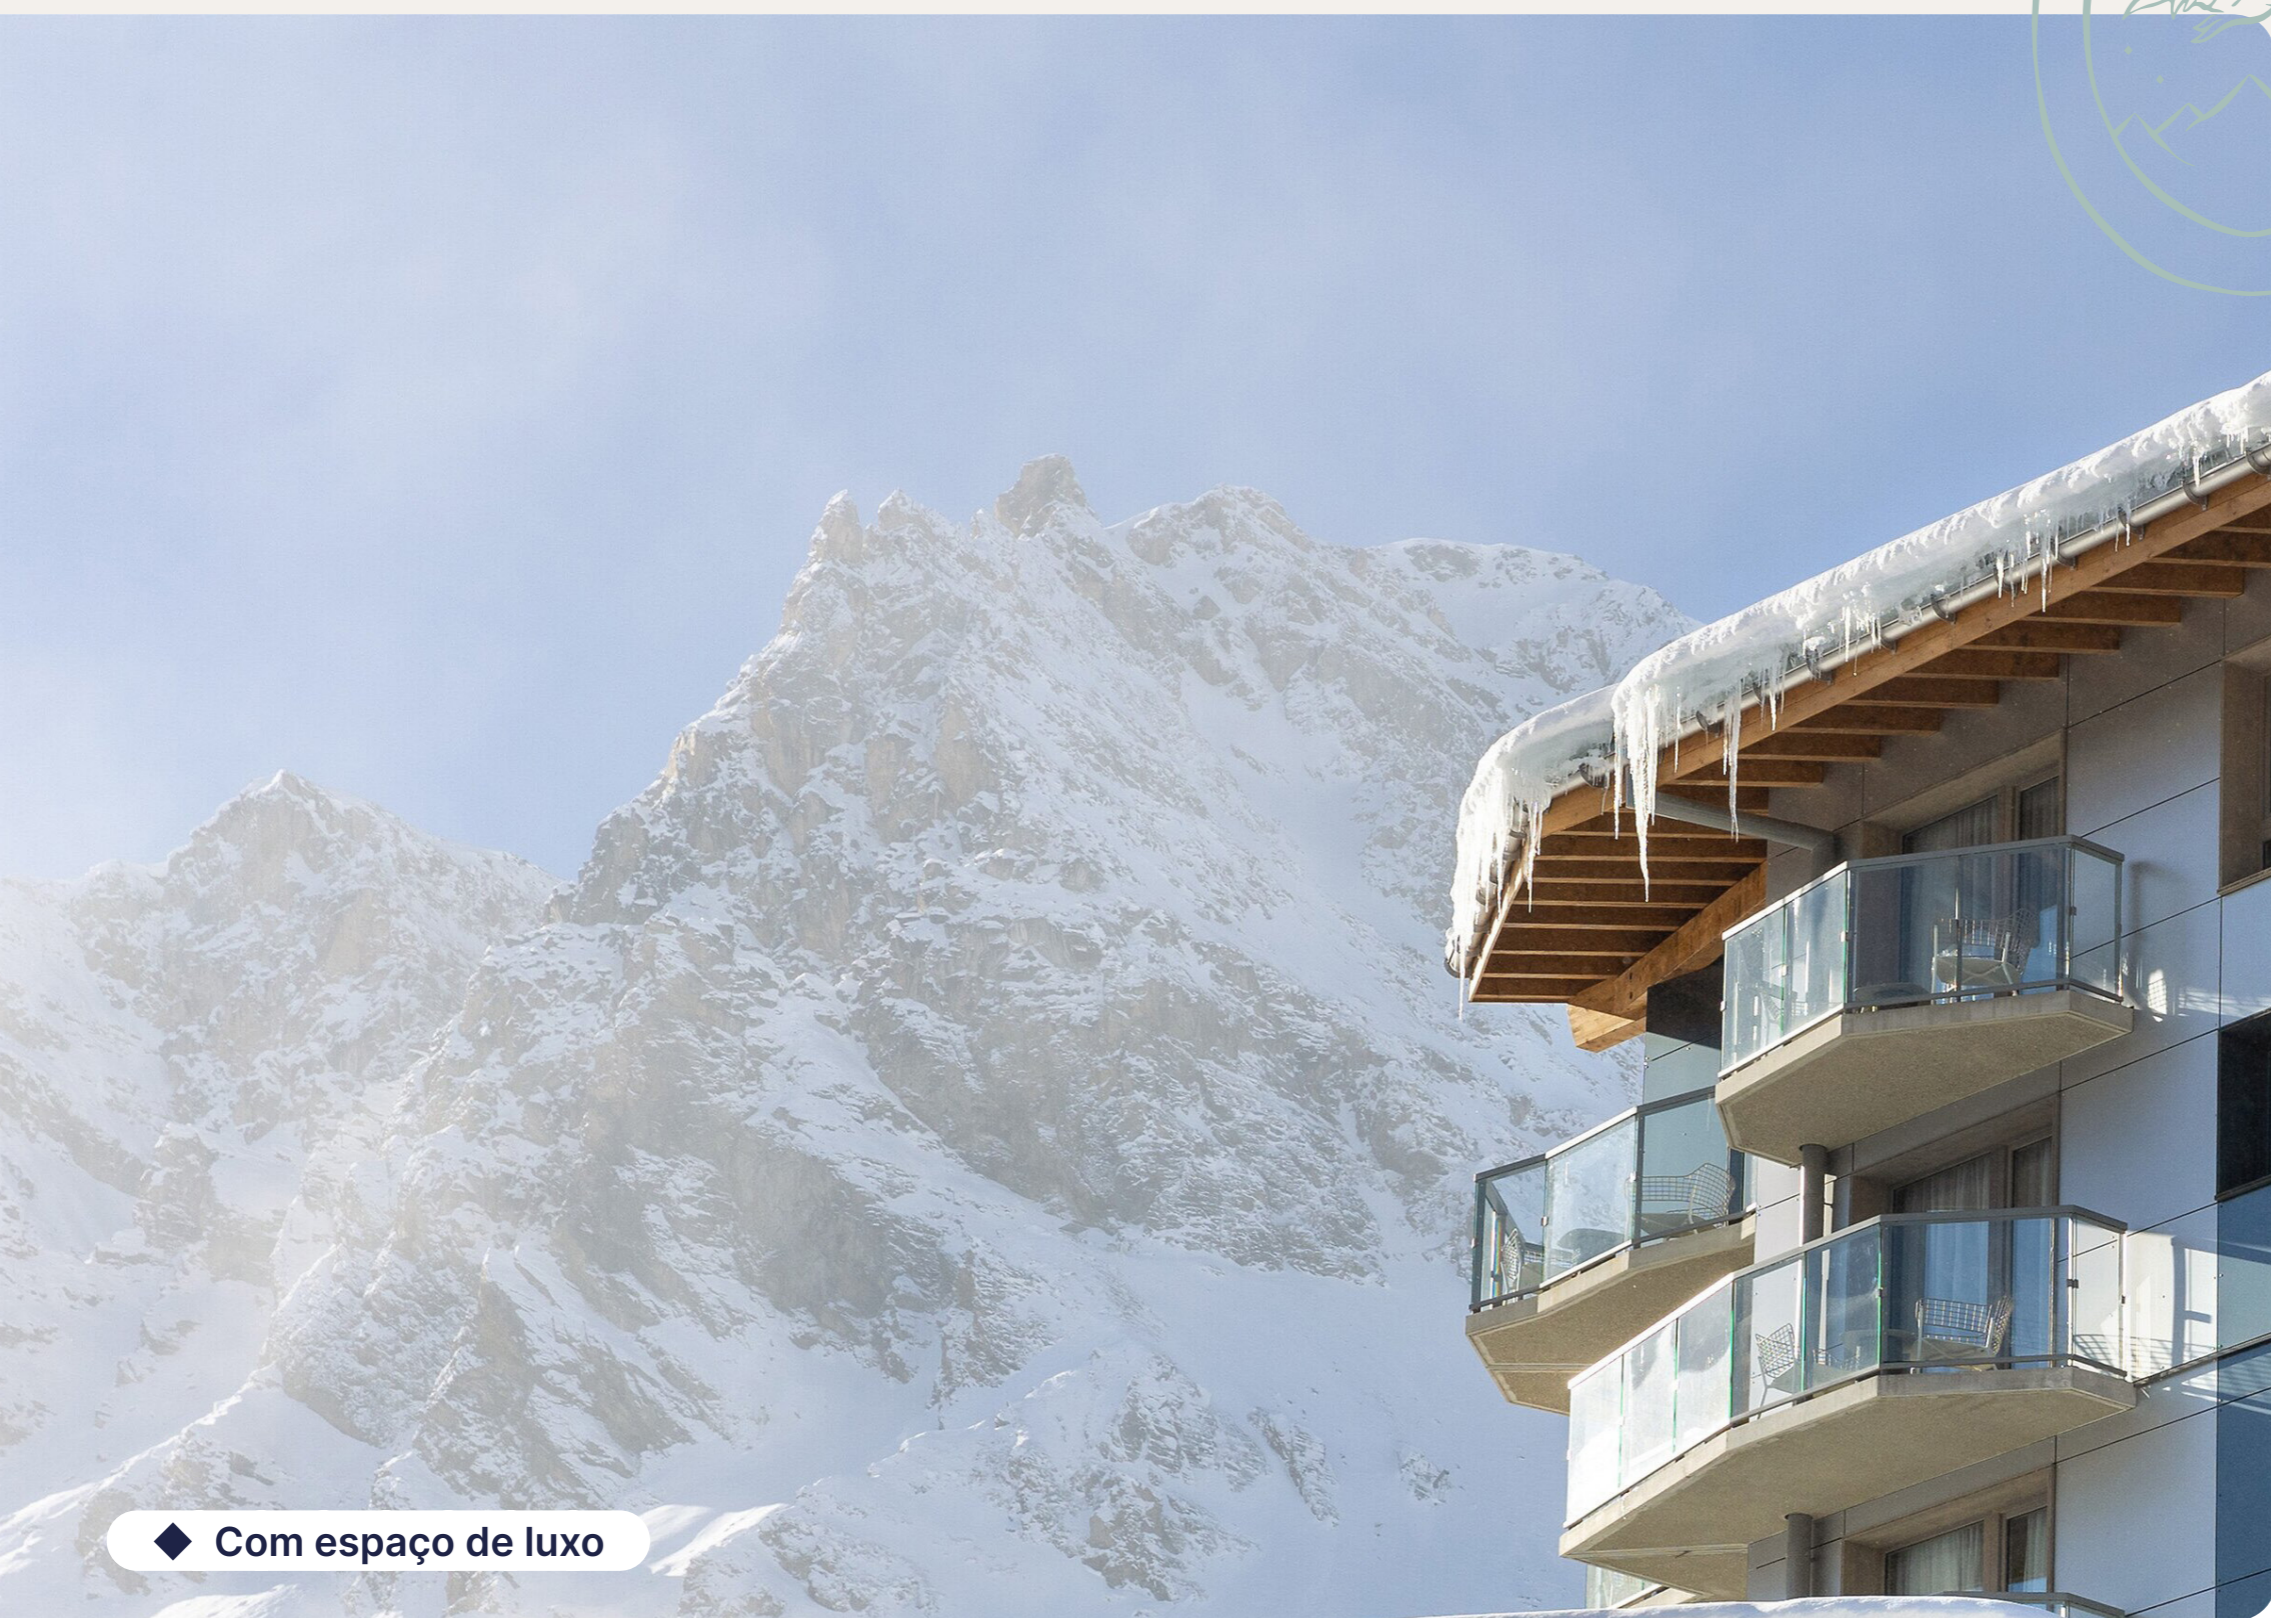

França
Tignes

◆ Com espaço de luxo

Pontos fortes do Resort:

- Explore os 300 km da mágica área de esqui Tignes-Val d'Isère - dos vales arborizados até as geleiras que chegam a mais de 3000 m de altitude.
- Compartilhe momentos preciosos com a sua família em um Resort festivo e cheio de vida.
- Reserve um tempo para dar algumas voltas na maior piscina interna do Club Med nos Alpes, antes de se presentear com um tratamento revigorante no Spa.
- Torne suas férias ainda mais especiais em uma das suítes do Espaço Exclusive Collection, e desfrute de momentos de silêncio perto da lareira do Welcome Lounge.