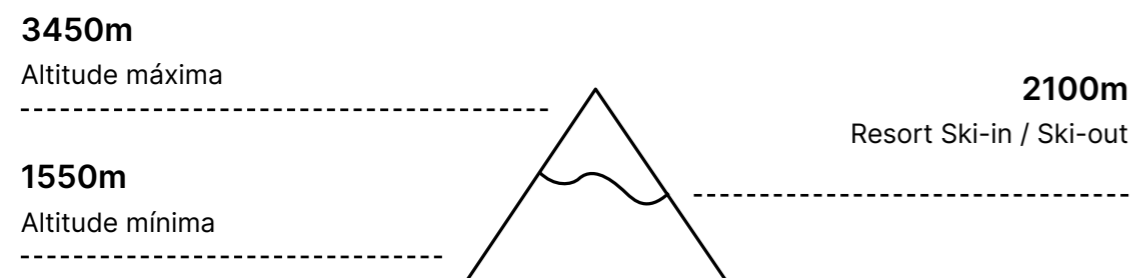

Mapa da área de Ski

Domaine Tignes Val d'Isère

Pistas de Esqui Alpino

Número de pistas de esqui

Pistas de esqui cross-country

40 km

Zona(s) Freeride

Fun Zone(s)