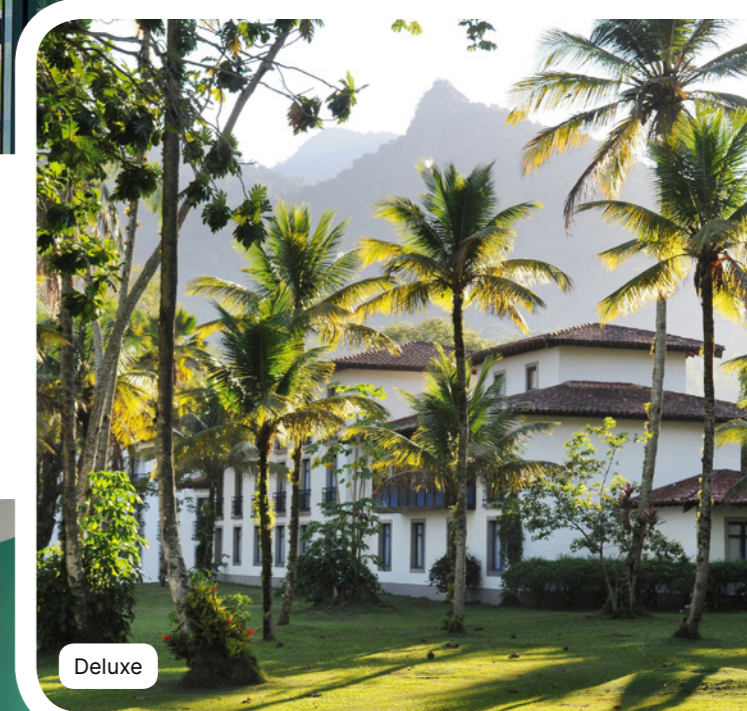

Acomodação