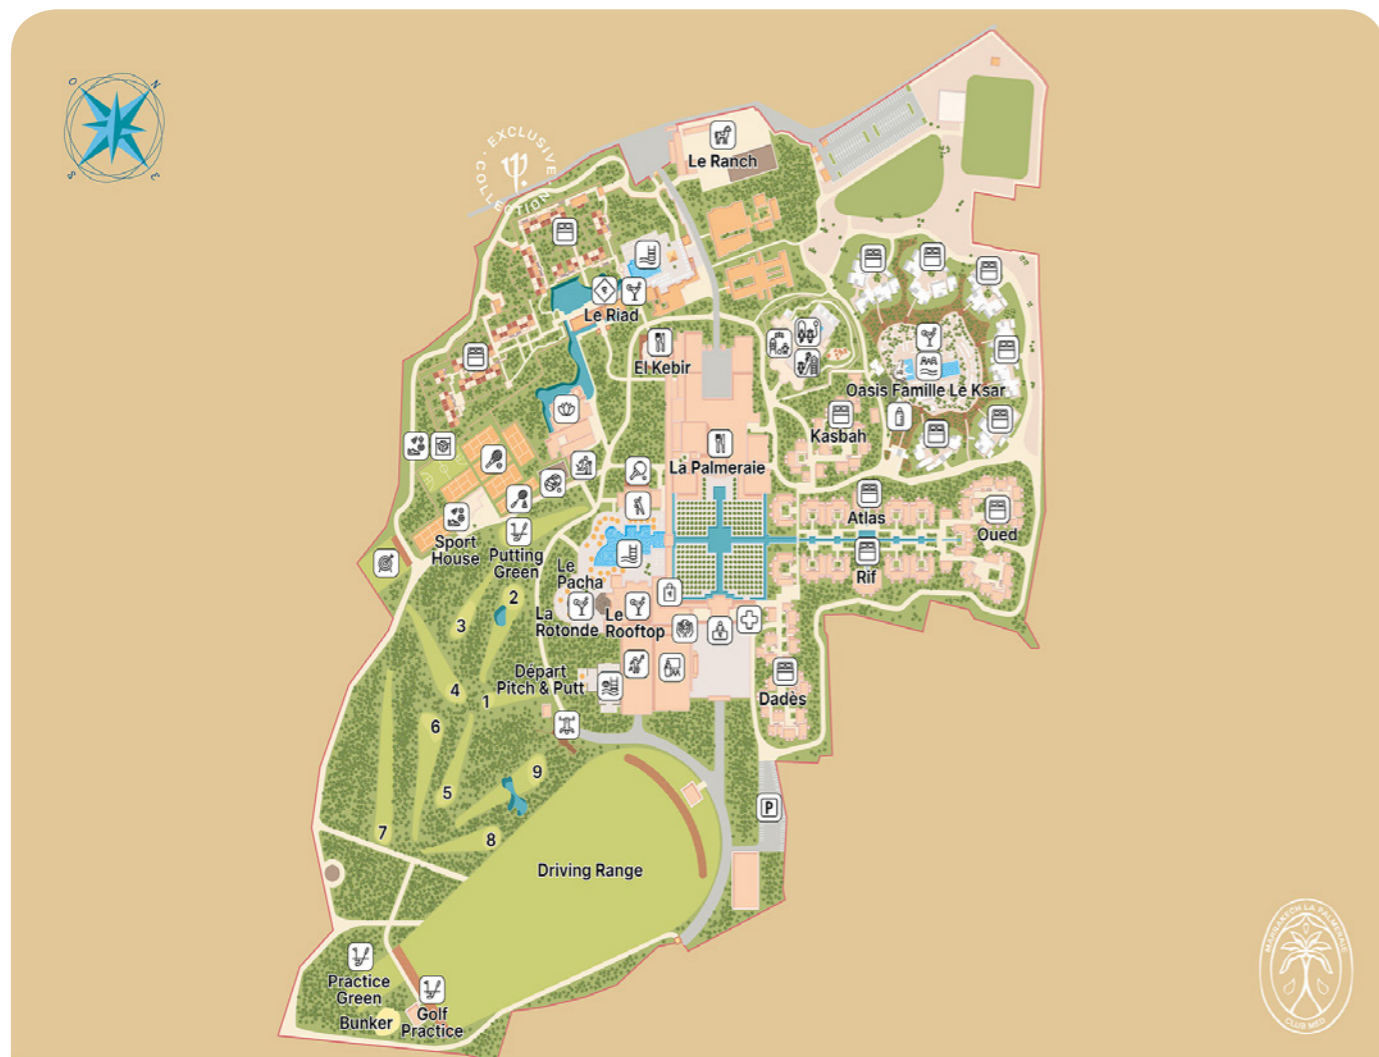

Instalações

Réception Front desk	Bar	Biberonnerie Baby corner	Théâtre Theatre	Oasis Famille Le Ksar	Badminton	Tennis
Chambres Rooms	Infirmierie Nursery	Baby Club Med	Piscine Pool	Golf	Pétanque Bocceball	Tennis de table Table tennis
Espace Exclusive Collection Exclusive collection space	La boutique	Mini Club Med +	Piscine Zen Zen pool	Fitness	Basketball	Tir à l'arc Archery
Restaurant	Parking	Petit Club Med	Club Med Spa	Cardio Training	Volleyball	Trapèze Trapeze
		Espace Découverte Discovery Center	Hammam Steam bath	Equitation Horse riding	Football Soccer	Maison des sports

Endereço

CLUB MED MARRAKECH LA PALMERAIE
SIDI YAHYA LA PALMERAIE, MARRAKECH, Upper Atlas
44 000, Morocco

Sem idade mínima

Higiene e segurança

Seguros Juntos. O Club Med implementou novas medidas de higiene e segurança para oferecer tranquilidade e uma experiência mais divertida.

Chegada facilitada

Serviço Easy Arrival*

Registre e gerencie seus detalhes online, nós teremos tudo pronto para sua chegada:

Easy Check in - Check out

Registro para aulas de Ski

Registro para os Clubs Infantis

Conta online Club Med

*Seleção de serviços de acordo com os Resorts

Check-in/Check-out

Horários de chegada / partida do Village:

Para todas as estadas, chegada entre 16 e 20 horas.

Em caso de chegada antecipada e dependendo da disponibilidade do Village, o almoço poderá ser oferecido, com pagamento adicional.

Quarto disponível na parte da tarde

No dia da partida, o quarto deve ser liberado às 10 horas - saída do Village às 15 horas (café da manhã e almoço incluídos).

Pontos de chegada mais próximos. (Confirmar a disponibilidade do Transfer Club Med).

➔ Aeroporto de Marrakech (20 min.)

Meu App Club Med

Aplicativo My Club Med: Tudo que você precisa é o aplicativo My Club Med - sua companhia ideal de viagem para organizar e preparar sua estada. Descubra o mapa do Resort, instalações e atividades, e curta serviços dedicados para ter o melhor da sua estada. Baixe o aplicativo My Club Med App no App Store ou Google Play.