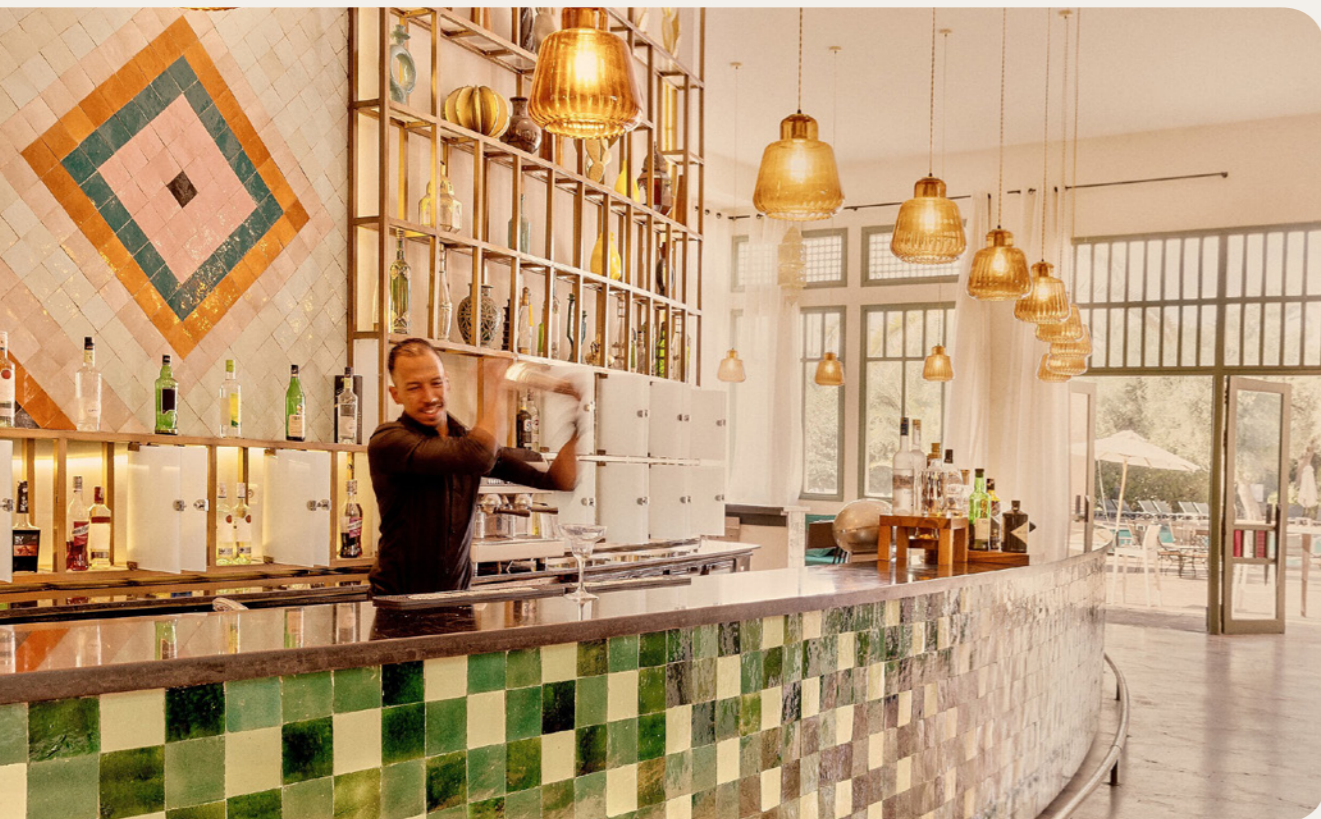

Restaurantes & Bares