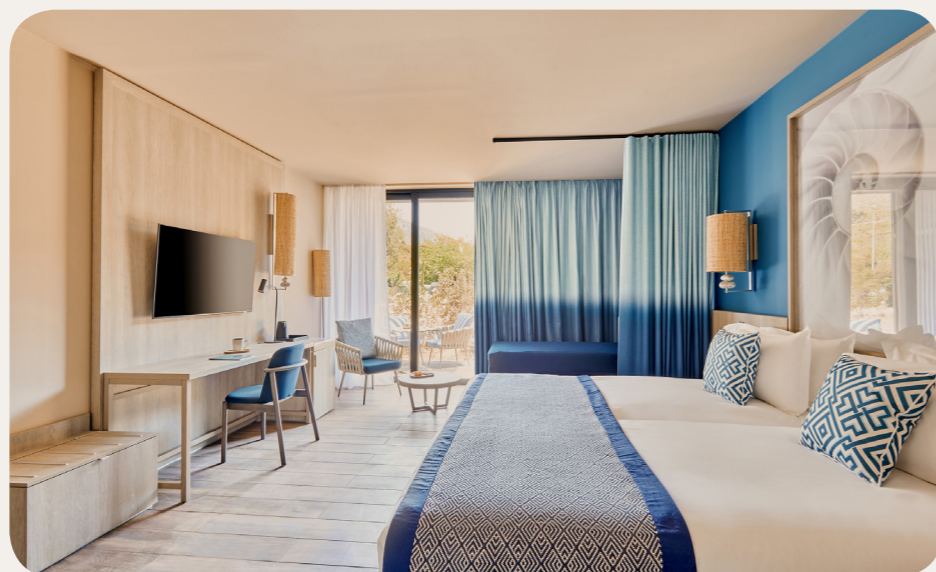

## Superior

Nome	Área mínima (m <sup>2</sup> )	Destques	Capacidade
Quarto Superior - Pine Grove, Novo	36	Lado Jardim, Terraço Mobiliado	1 - 3
Quartos superiores interconectados - Pine Grove, Novo	72	Lado Piscina, Terraço Mobiliado	4 - 6
Quartos Superiores Comunicantes - Vista Mar, Hotel	34	Vista Mar, Varanda mobiliada	3 - 4
Quarto Superior - Vista Mar, Hotel	18	Vista Mar, Varanda mobiliada	1 - 2
Quarto Superior Familiar - Vista Mar, Hotel	46	Vista Mar, Quarto separado para crianças, Varanda mobiliada	1 - 4
Quartos Superiores Comunicantes - Olympe	40	Varanda mobiliada	3 - 4
Quartos Superiores Comunicantes - Hotel	34	Varanda mobiliada	3 - 4
Quarto Superior - Olympe	21	Varanda mobiliada	1 - 2
Quarto Superior - Vista Mar, Terraço, Olympe	20	Varanda ou terraço mobiliado	1 - 2
Bangalô Standard - Pin Grove	26	Varanda mobiliada	1 - 3
Quarto Standard - Hotel	16	Varanda mobiliada	1 - 2
Quarto Standard - Terraço, Hotel	18	Vista Mar, Terraço	1 - 2
Quarto Superior - Mobilidade Acessível	40		1 - 2