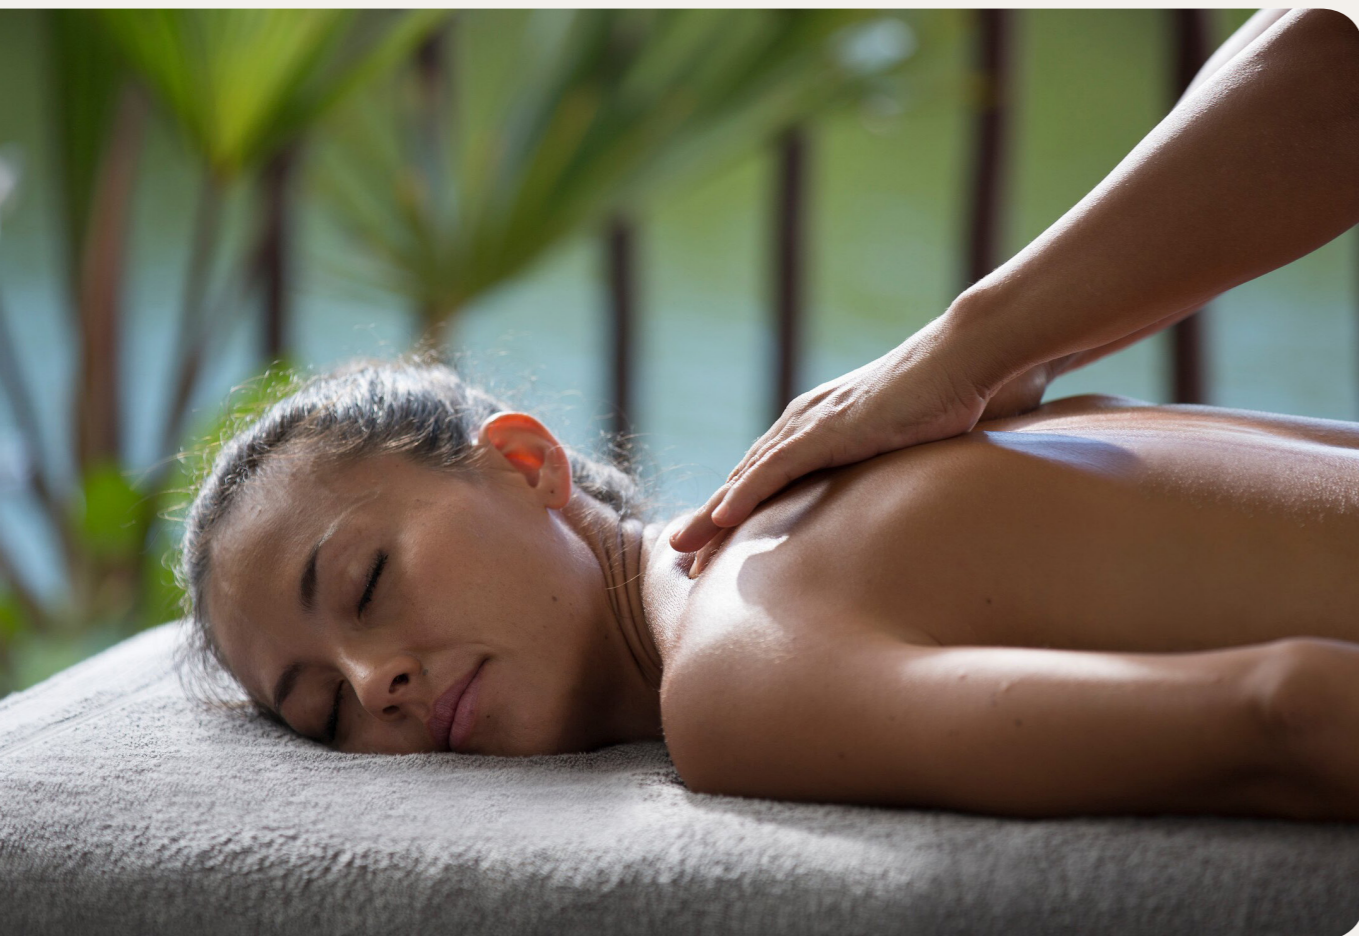

Área de bem-estar*

Sothys, a deusa da beleza, confia seu segredo a homens e mulheres. No coração da região de Corrèze, na França, uma estética de ponta é constantemente renovada no jardim botânico. Descubra a digi-esthétique®, um método de massagem exclusivo que oferece uma fuga mágica da rotina diária. Emoções e refinamento esperam por você.

*com custo adicional