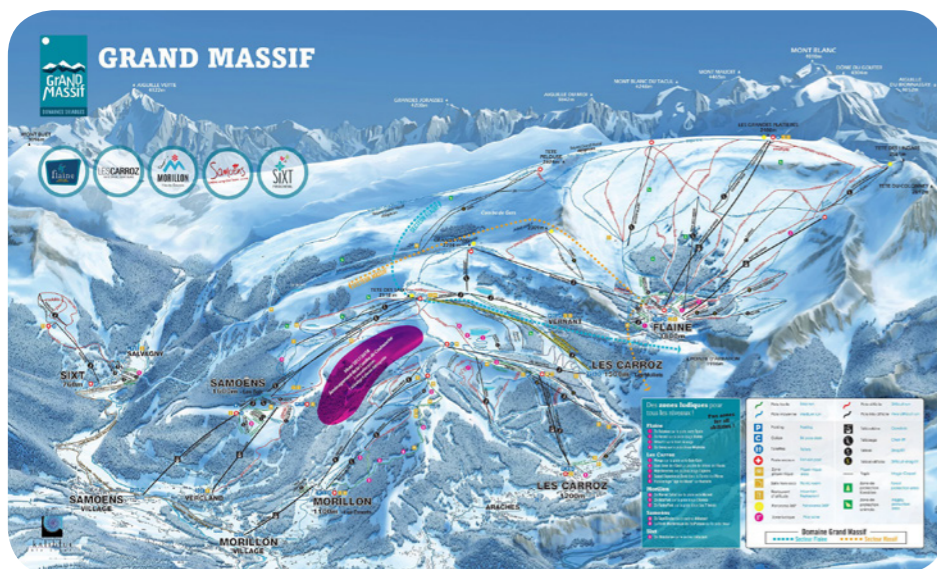

Cada sala tem um ambiente característico: O Rio, Os Excursionistas, A Montanha e a Pradaria, com seu espaço familiar.

Restaurante Lounge Gourmet

Gourmet Lounge

Neste verão, nosso restaurante lhe dá as boas-vindas à noite.

Se você procura experiências gastronômicas e uma atmosfera mais íntima, esse restaurante com vista panorâmica para as montanhas vizinhas oferece uma experiência inédita dentro do espírito "Gourmet Lounge".

Surpreenda-se visitando a adega* onde um

Mapa da área de Ski

Grand Massif

2500m

Altitude máxima

700m

Altitude mínima

1600m