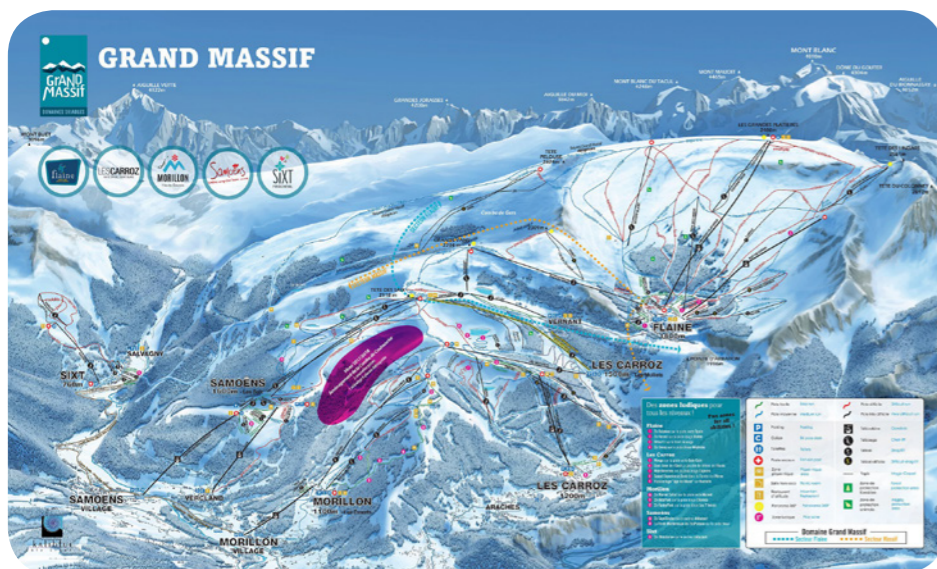

Mapa da área de Ski

Grand Massif

2500m

Altitude máxima

700m

Altitude mínima

1600m

Resort Ski-in / Ski-out

Pistas de Esqui Alpino

Número de pistas de esqui

Pistas de esqui cross-country

137 km

Zona(s) Freeride

Fun Zone(s)

Instalações

Endereço

CLUB MED GRAND MASSIF SAMOËNS MORILLON

3868 Route du Plateau des Saix, Samoëns, Alta Savoia (Haute Savoie) - Samoëns
SAMOËNS, FRANÇA

Higiene e segurança

Seguros Juntos. O Club Med implementou novas medidas de higiene e segurança para oferecer tranquilidade e uma experiência mais divertida.

Chegada facilitada

Serviço Easy Arrival*

Registre e gereencie seus detalhes online, nós teremos tudo pronto para sua chegada:

Easy Check in - Check out

Registro para aulas de Ski

Registro para os Clubs Infantis

Conta online Club Med

*Seleção de serviços de acordo com os Resorts

Check-in/Check-out

Semana Clássica (de domingo a domingo) ou estadias livres (7 dias ou menos, começando em qualquer dia que não seja domingo):

Chegada e quartos disponíveis das 16h às 20h.

Em caso de chegada antecipada, o almoço poderá ser oferecido (com pagamento adicional), dependendo da disponibilidade do Resort.

No último dia, os quartos devem ser desocupados até às 10h, com saída até às 15h.

Estadias curtas 2 ou 3 noites - Weekend by Club Med:

Chegada entre 12h e 20h. Quartos disponíveis das 16h às 18h.

Em caso de chegada antecipada, o almoço é oferecido sem custo adicional.

No último dia, os quartos devem ser desocupados até às 10h, com saída até às 15h.

Em caso de mudança de horários, uma comunicação será postada no seu Espaço do Cliente.

Pontos de chegada mais próximos. (Confirmar a disponibilidade do Transfer Club Med).

➔ Aeroporto de Grenoble-Alpes-Isère (130 min.) ; Aeroporto de Lyon St Exupéry (130 min.) ; Aeroporto de Genebra (70 min.)

🚆 Estação Ferroviária de Grenoble (130 min.) ; Estação Ferroviária de Cluses (30 min.) ; Estação Ferroviária de Annecy (70 min.) ; Estação Ferroviária de Genebra (60 min.) ; Estação Ferroviária de Chambéry (90 min.) ; Estação Ferroviária de Bellegarde (80 min.) ; Estação Ferroviária de Lyon Part-Dieu / Estação Ferroviária Lyon-Perrache (190 min.)

Meu App Club Med

Aplicativo My Club Med: Tudo que você precisa é o aplicativo My Club Med - sua companhia ideal de viagem para organizar e preparar sua estada. Descubra o mapa do Resort, instalações e atividades, e curta serviços dedicados para ter o melhor da sua estada. Baixe o aplicativo My Club Med App no App Store ou Google Play.