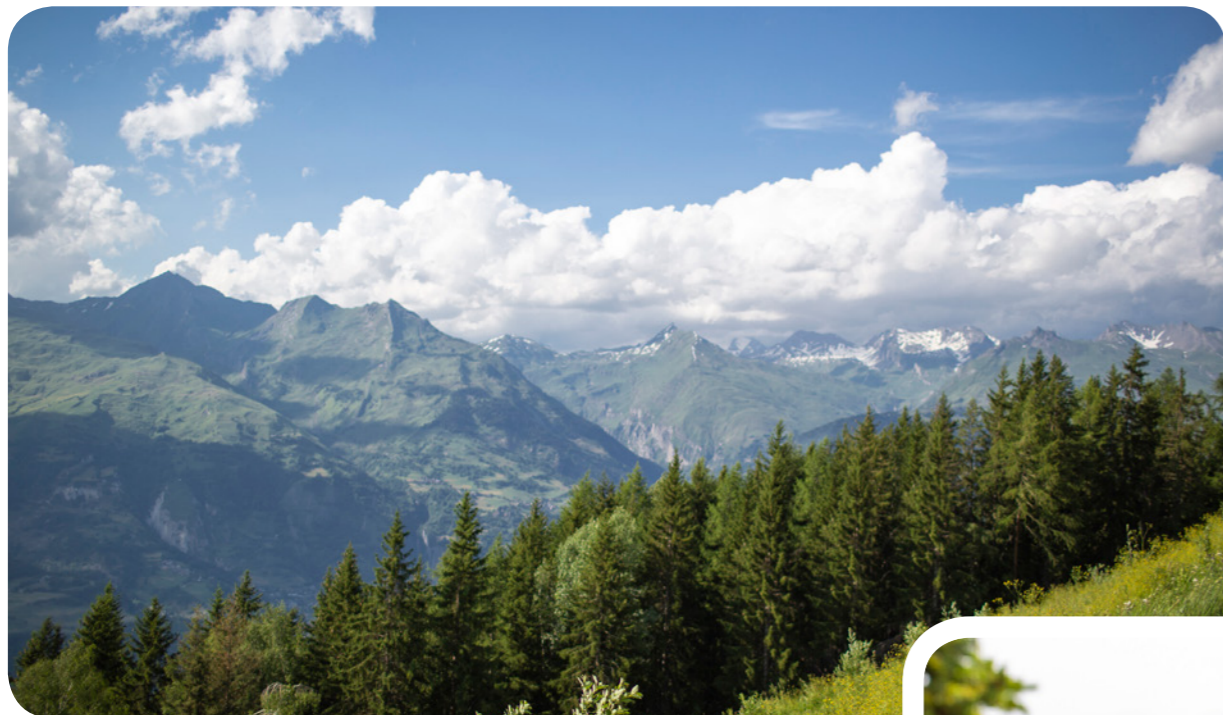

França

Les Arcs Panorama

◆ Com espaço de luxo

Pontos fortes do Resort:

- Um cenário único para esse Resort encravado na floresta, oferecendo uma vista deslumbrante do vale da Tarentaise, a dois passos da estação histórica de Arc 1600, dentro de uma região rica e preservada.
- O local ideal para compartilhar momentos de cumplicidade, se reencontrar, se reconectar, durante um passeio em família ou à mesa do restaurante Bread&Co.
- A descoberta das riquezas naturais da região, da fauna e da flora, nas trilhas, através das pastagens e dos riachos, em passeio a pé, em mountain bike ou em caiaque.
- Uma experiência de bem-estar completa, para renovar seu corpo e seu espírito, relaxando no Spa by Cinq Mondes, mergulhando nas nossas piscinas aquecidas ou descobrindo os benefícios
- Um espaço Exclusive Collection com requinte excepcional, no alto do Resort, oferecendo, do seu terraço, uma vista única para o vale.