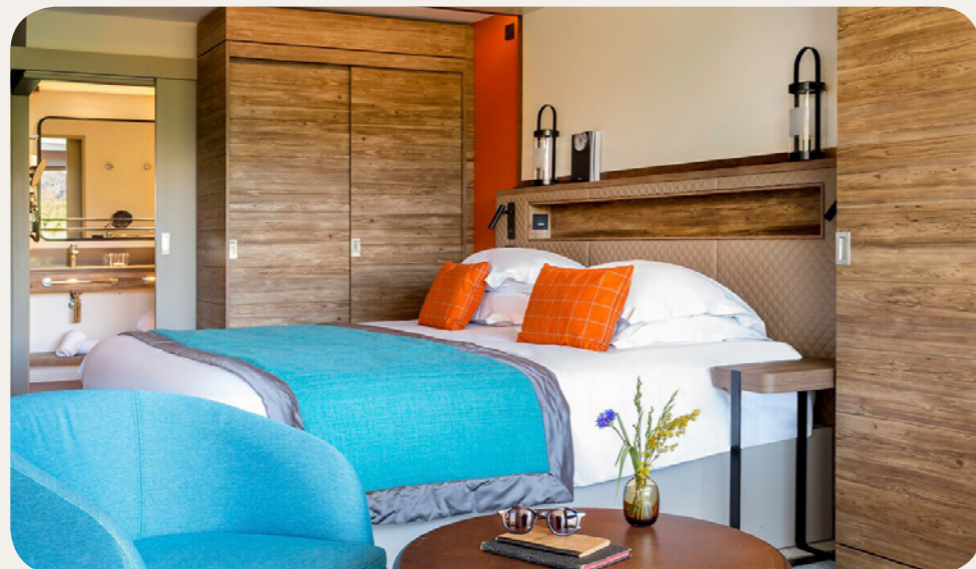

Deluxe

Nome	Área mínima (m²)	Destaques	Capacidade
Quarto Deluxe	29	Área lounge, Varanda mobiliada	1 - 2

Equipamento

- Berço (deve ser reservado antecipadamente)
- Club Med Baby Welcome
- Telefone
- TV
- Wi-Fi
- Chaleira - Utensílios para fazer chá/ café
- Frigobar (não abastecido)
- Ferro e tábua de passar no quarto
- Cofre
- Tomada USB
- Sistema de Aquecimento
- Suporte de tomada tipo E, 220-240 V

Banheiro

- Banheira
- Pias duplas
- Secador de cabelo
- Toalheiro aquecido
- Espelho de aumento
- Roupão de banho
- Chinelos
- Amenities de marca (shampoo - gel de banho - loção corporal)
- Amenities: acessórios (touca de banho - kit de maquiagem - kit de manicure - etc.)
- Vasos sanitários separados

Serviços

- Serviço de bagageiro
- Minibar (bebidas não alcoólicas) - reabastecido mediante solicitação
- Toalha de piscina
- Serviço de lavanderia (custo extra)