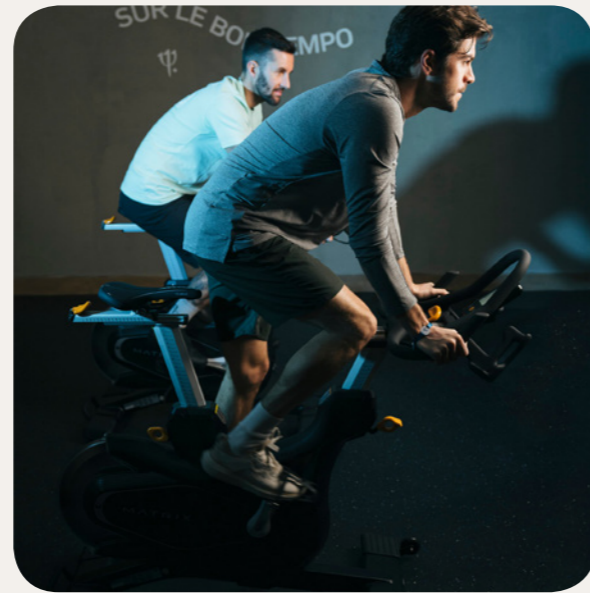

Esportes & Atividades**

Esportes Terrestres & Diversão & Lazer

	Aulas em grupo	Acesso livre	Curso com custo adicional	Idade mín. (anos)	Datas disponíveis
Passeio de bicicleta	Todos os níveis			4 anos	Sempre
Escola de Fitness	Aulas em grupo para todos os níveis (restrições de idade e datas podem ser aplicadas)			16 anos	Sempre
Caminhada	Todos os níveis			0	Sempre
Trilha	Todos os níveis				Sempre
Yoga by Heberson	Aulas em grupo para todos os níveis (restrições de idade e datas podem ser aplicadas)			4 anos	Sempre
Atividades na piscina	Livre acesso / Aulas em grupo para todos os níveis (restrições de idade e datas podem ser aplicadas)			16 anos	Sempre
Sala de Cardio e Treino	Livre acesso			18 anos	Sempre
Diversão		✓			Sempre
Golfe*			✓		Sempre