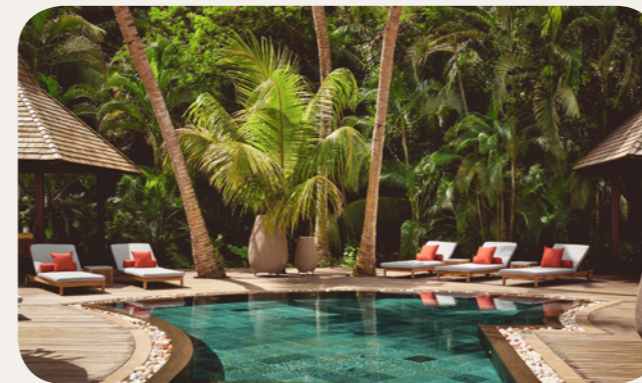

Club Med Spa Pool

야외 수영장

Freshwater swimming pool, only for GM®s who've booked treatment at Club Med Spa.

Zen Pool

야외 수영장

Pool reserved for adults over 18.

클럽메드 스파 by CINQ MONDES*

CINQ MONDES
PARIS