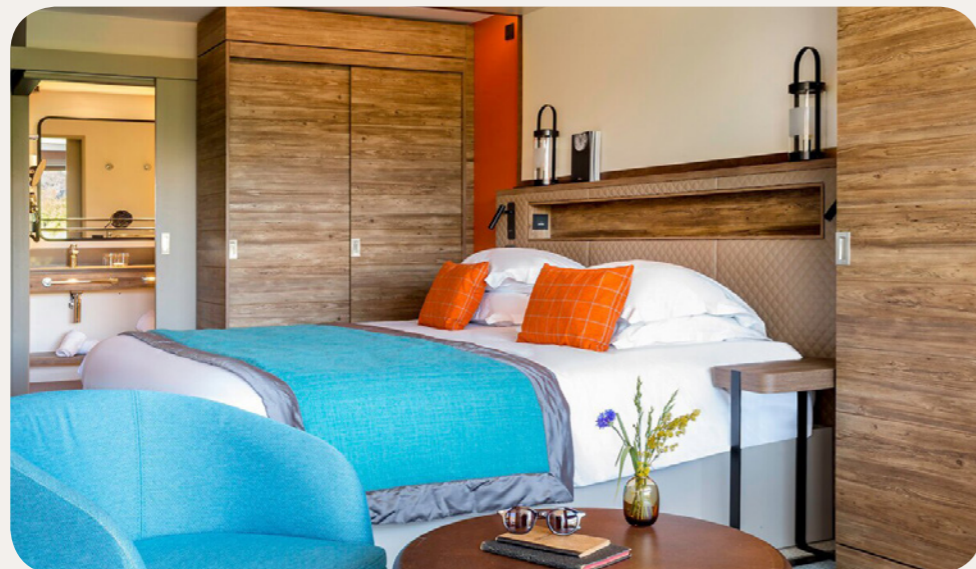

장비

- 아기 침대 (요청시)
- 베이비 웰컴 패키지
- 전화기
- 플랫 스크린 TV
- 인터넷 이용가능
- 주전자
- 다리미&다리미판
- 금고
- USB 충전 포트
- 난방시설
- 전기 소켓 type E : 220 - 240 V

욕실

- 헤어 드라이어
- 확대 거울
- 어메니티: 샴푸, 샤워젤, 바디 로션
- 온열 타월 걸이

서비스

- 러기지 서비스

Deluxe

객실	면적 (m2)	하이라이트	수용 인원
Deluxe Room	29	라운지 구역, Furnished balcony	1 - 2

서비스

- 러기지 서비스
- Minibar (non-alcoholic drinks) - refilled upon request
- 수영장 타올
- 세탁 서비스 (추가요금)

Suite

객실	면적 (m2)	하이라이트	수용 인원
Family Suite	52	아동을 위한 독립된 방, 라운지, Furnished balcony	1 - 4

장비

- 에어컨
- 아기 침대 (요청시)
- 베이비 웰컴 패키지
- 블루투스 스피커
- 전화기
- 소파
- 플랫 스크린 TV
- 커피머신
- 주전자
- 다리미&다리미판
- 금고
- USB 충전 포트
- 난방시설
- 전기 소켓 type E : 220 - 240 V