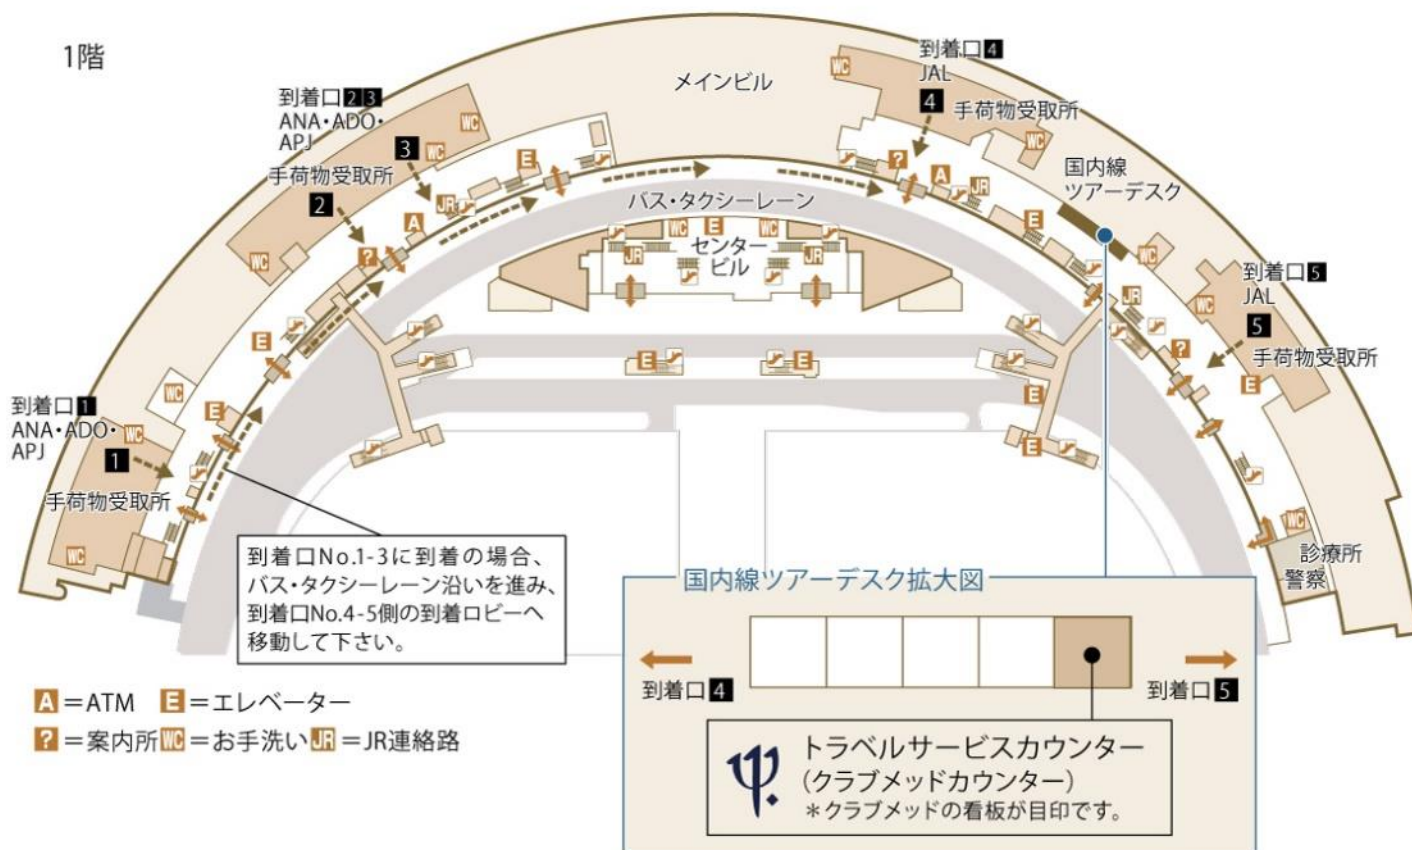

ご利用便の出発時間と送迎バスの最短接続時間

- 国内線：最短 90 分
- 国際線：最短 120 分

*バススケジュールは固定となります。

*利用状況により、運行しない場合があります。

*空席状況については、レセプションにお問い合わせください。

注意事項：

- ご自身でフライトを予約された場合は、ご滞在の 14 日前までにクラブメッドにフライト情報をご連絡ください。
- 午後 6 時 45 分以降に到着するフライトをご利用の場合、グループ送迎はありませんが、プライベート送迎（有料）はご利用ください。
- プライベート送迎は、往路：午後 10 時（空港出発時間）、復路：午前 7 時（リゾート出発時間）まで手配可能です。
- ご利用便によっては空港での待ち時間が最大 120 分となりますのであらかじめご了承ください。

新千歳空港国内線ターミナル 集合場所

国内線ターミナル1階 到着口4番と5番の間 国内線ツアーデスク

- 手荷物受取所にてお預けになった手荷物をお受け取りいただき、到着口へお進みください。
- バス出発時間の30分前までに、1階到着口4番と5番（JAL便到着エリア）の間にあるツアーデスクにお越しください。
 - カウンターにてお名前をお申し出の上、送迎の受付してください。
 - 待ち時間がある場合は、バス出発時間の15分前に再度お集まりください。
 - 待ち時間の間、お荷物はお預かりできませんので、あらかじめご了承ください。
- 集合の際に係員がバスまでご案内します。

新千歳空港のご案内

パッケージプラン、送迎プランをご利用の方は新千歳空港到着後、到着ロビー1階 国内線ツアーデスク・トラベルサービスカウンターへお越し下さい。送迎車へご案内をいたします。

帯広空港 集合場所

1 階到着ロビー 到着口出てすぐ

1. 手荷物受取所にてお預けになった手荷物をお受け取りいただき、到着口へお進みください。
2. **1 階到着ロビー、クラブメッドカウンター**にお越しください。
 - a) カウンターにてお名前をお申し出の上、送迎の受付をしてください。
 - b) 待ち時間がある場合は、バス出発時間の 15 分前に再度お集まりください。
 - c) 待ち時間の間、お荷物はお預かりできませんので、あらかじめご了承ください。
3. 係員が送迎車までご案内いたします。

とち帯広空港のご案内

到着後、到着ロビー1階 クラブメッドカウンターへお越し下さい。送迎車へご案内をいたします。