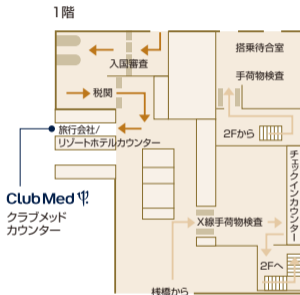

【ご到着後の流れ】

- 預け荷物を受け取り、税関を抜けた到着出口にてクラブメッドの看板を持った現地スタッフがお待ちしております。
- 現地スタッフは英語対応となりますのでご了承ください。
- クラブメッドのカウンターはE9でございます。万が一、到着出口でクラブメッドの現地スタッフとお会いいただけなかった場合は、カウンターE9へお越しください。
- その後、現地スタッフがポート乗り場までご案内いたします。リゾートまでスピードポートで約30～40分かかります。他のお客様と乗り合いでのご案内となります。また天候によってはポートが揺れる可能性もありますのでご心配な方は酔い止めの薬等で対策していただくことをお勧めします。

【リゾートご出発日前日】

出発日前日までにお帰りのポートの出発時間をお知らせします。お部屋にご案内の書面が入りますが、ご不明な点がありましたら現地レセプションまでお問い合わせください。

【出発日】

クラブメッドから空港までスピードポートにて送迎いたします。スタッフは英語対応となりますのでご了承ください。

● 現地連絡先(英語対応となります)

クラブメッド・フィノールヴィラ Tel. +960 664 0238