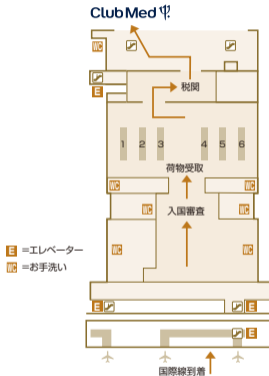

【ご到着後の流れ】

- 預け荷物を受け取り、税関を抜けた到着出口にてスタッフが ClubMedのロゴとお客さまのお名前を書いたボードを持ってお待ちしております。
- スタッフは英語対応となりますのでご了承ください。
- スタッフと合流後、バスへご案内いたします。クラブメッドご利用の他のお客様と乗り合いでのご案内となります。
- 空港からクラブメッドまで車で約20分です。

【リゾートご出発日前日】

出発日前日までにお帰りのバスの出発時間をお知らせします。お部屋にご案内の書面が入りますが、ご不明な点がございましたら現地レセプションまでお問い合わせください。

【出発日】

クラブメッドから空港までご案内いたします。スタッフは英語対応となりますのでご了承ください。

- 現地連絡先 (英語対応となります)

クラブメッド・パリ Tel.+62 361 771521